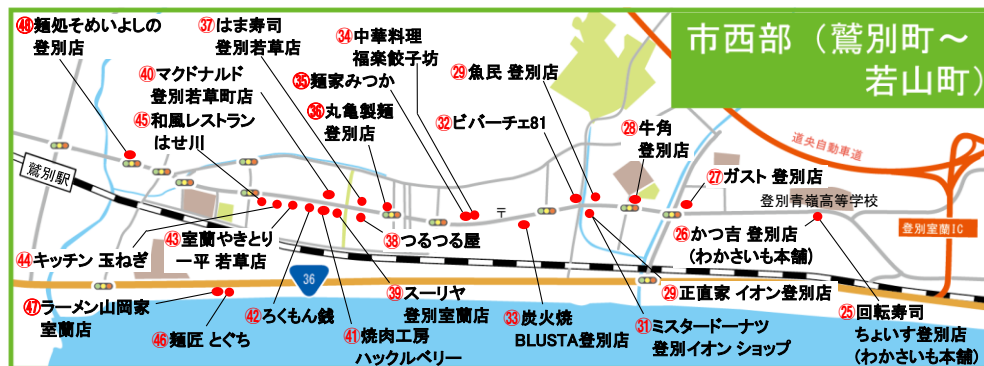

ブラウザで
店の位置を確認

登別温泉周辺

閻魔大王おすすめの逸品

家族で行きたい、登別市内のおすすめ飲食店

市民の方々がおすすめする、『家族で行きたい、登別市内のおすすめ飲食店』を紹介するぞ。各店の特徴など詳細情報については、裏面を参照するがよい。

ピックアップ店舗

⑬旬の華 和か菜

幌別駅周辺

電話：0143-85-4567

落ち着いた雰囲気のと食店

店内

ランチメニュー

【寄せられたコメント】

- ・ランチタイムは安くおいしい。
- ・個室があり、和室なので落ち着く。
- ・落ち着いた雰囲気。高級感たっぷり。
- ・季節の料理がおいしい。
- ・お子様ランチも食べやすい。

⑮回転寿司ちよいす登別店(わかさいも本舗)

市西部(鷺別町~若山町)

電話：0143-81-3111

子ども連れの家族に人気の回転寿司

店舗外観

回転寿司レーン

【寄せられたコメント】

- ・おむつ替えスペースがあり、お店の人も赤ちゃんに優しく気持ちよい。
- ・子ども用メニュー、無料のポップコーンやわたあめコーナーがある。新幹線がお寿司を運んでくる席もあり、子どもが大喜び。
- ・同じ建物内のわかさいも本舗でお菓子と地ビールを買って帰れる。

⑳ピバーチェ81

市西部(鷺別町~若山町)