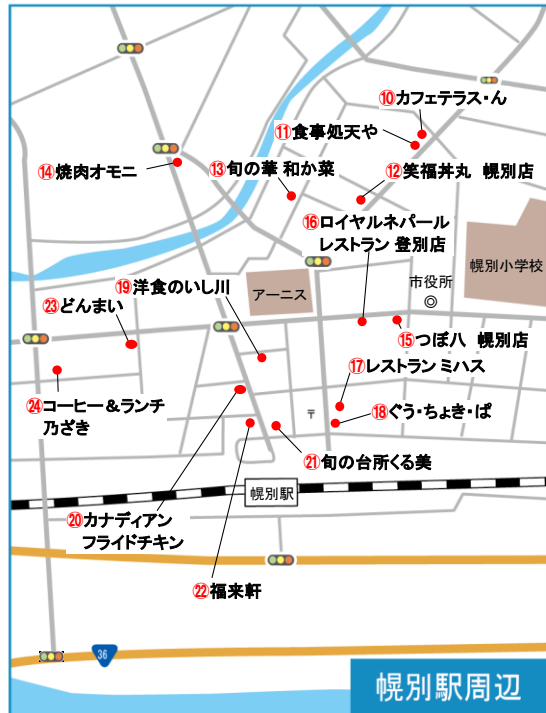

ブラウザで
店の位置を確認

登別温泉周辺

閻魔大王おすすめの逸品

家族で行きたい、登別市内のおすすめ飲食店

市民の方々がおすすめする、『家族で行きたい、登別市内のおすすめ飲食店』を紹介するぞ。各店の特徴など詳細情報については、裏面を参照するがよい。

ピックアップ店舗

⑬旬の華 和か菜

幌別駅周辺

電話：0143-85-4567

落ち着いた雰囲気のと食店

店内

ランチメニュー

【寄せられたコメント】

- ・ランチタイムは安くおいしい。
- ・個室があり、和室なので落ち着く。
- ・落ち着いた雰囲気。高級感たっぷり。
- ・季節の料理がおいしい。
- ・お子様ランチも食べやすい。

⑮回転寿司ちよいす登別店(わかさいも本舗)

市西部(鷺別町~若山町)

電話：0143-81-3111

子ども連れの家族に人気の回転寿司

店舗外観

回転寿司レーン

【寄せられたコメント】

- ・おむつ替えスペースがあり、お店の人も赤ちゃんに優しく気持ちよい。
- ・子ども用メニュー、無料のポップコーンやわたあめコーナーがある。新幹線がお寿司を運んでくる席もあり、子どもが大喜び。
- ・同じ建物内のわかさいも本舗でお菓子と地ビールを買って帰れる。

⑳ピバーチェ81

市西部(鷺別町~若山町)